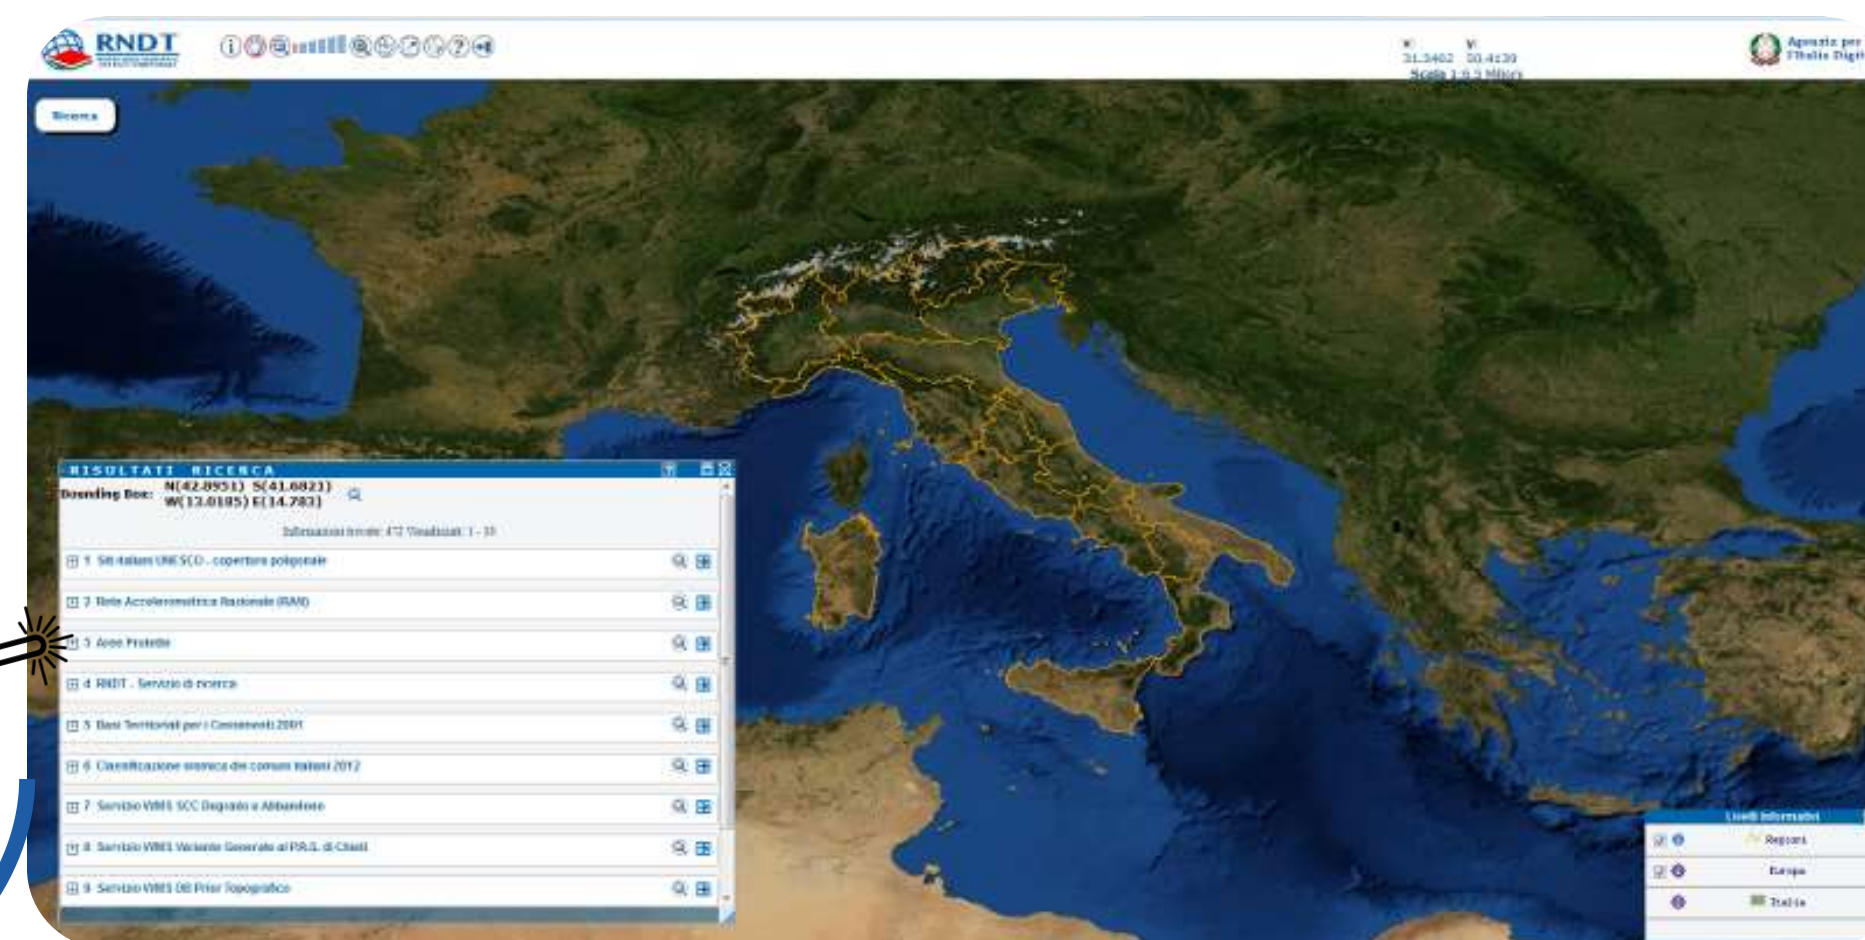

Il RNDT costituisce parte integrante dell'infrastruttura per l'informazione territoriale istituita ai sensi della Direttiva INSPIRE.

Per questo eroga i servizi di ricerca garantendo l'interoperabilità con il geoportale europeo di INSPIRE.